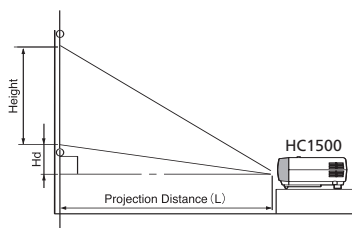

HC1500

DLP® HOME THEATER PROJECTOR

SCREEN		DISTANCE FROM SCREEN (L)				Hd			
Diagonal Size	Height	Width		Max.Zoom	Min.Zoom	inch	cm		
inch	cm	inch	cm	inch	m	inch	cm		
40	102	19.6	50	34.9	89	56	1.4	6.6	17
60	152	29.4	75	52.3	133	85	2.2	103	2.6
80	203	39.2	100	69.7	177	114	2.9	139	3.5
100	254	49.0	125	87.2	221	143	3.6	174	4.4
150	381	73.5	187	130.7	332	216	5.5	262	6.6
200	508	98.1	249	174.3	443	289	7.3	349	8.9
250	635	122.6	311	217.9	553	362	9.2	-	-
275	699	134.8	342	239.7	609	398	10.1	-	-