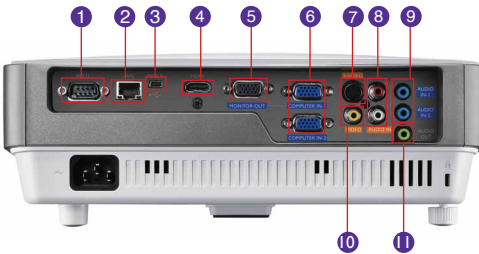

Input and Output Terminals

- | | |
|-----------------------------|-----------------------------------|
| 1 RS232 (DB-9pin) | 6 Computer In 1 & 2 (D-sub 15pin) |
| 2 LAN (RJ45) | 7 S-Video In (Mini DIN 4pin) |
| 3 USB (Type Mini B) | 8 Audio In L/R (RCA) |
| 4 HDMI | 9 Audio In 1 & 2 (Mini Jack) |
| 5 Monitor Out (D-sub 15pin) | 10 Composite Video In (RCA) |
| | 11 Audio Out (Mini Jack) |